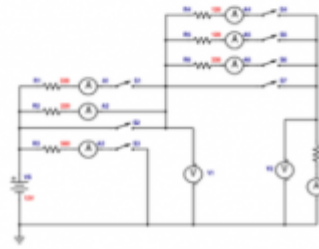

Sair

Gerar Relatório

Exportar arquivo CSV

- Um arquivo será baixado ou será gerado relatório semelhante à imagem abaixo. Os pop-ups devem estar habilitados.

Universidade Federal de Santa Catarina - UFSC
Laboratório de Experimentação Remota - RExLab
Grupo de Trabalho em Experimentação Remota Móvel - GT-MRE

Relatório de Prática Experimental

Câmera

Circuito

A1	A2	A3	A4	A5	A6	A7	V1	V2
6.328 mA	9.468 mA	0 mA	7.691 mA	7.916 mA	0 mA	15.358 mA	9.514 V	8.614 V

From:

<http://docs.relle.ufsc.br/> -

Permanent link:

<http://docs.relle.ufsc.br/doku.php?id=relatorio>