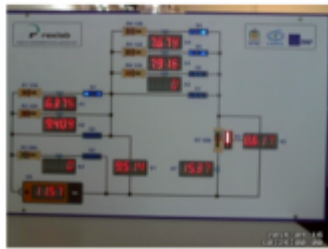

Sair

Gerar Relatório

Exportar arquivo CSV

- Um arquivo será baixado ou será gerado relatório semelhante à imagem abaixo. Os pop-ups devem estar habilitados.

Universidade Federal de Santa Catarina - UFSC
Laboratório de Experimentação Remota - RExLab
Grupo de Trabalho em Experimentação Remota Móvel - GT-MRE

Relatório de Prática Experimental

Câmera

Circuito

A1	A2	A3	A4	A5	A6	A7	V1	V2
6.328 mA	9.468 mA	0 mA	7.691 mA	7.916 mA	0 mA	15.358 mA	9.514 V	8.614 V

From:

<http://docs.relle.ufsc.br/> -

Permanent link:

<http://docs.relle.ufsc.br/doku.php?id=relatorio>