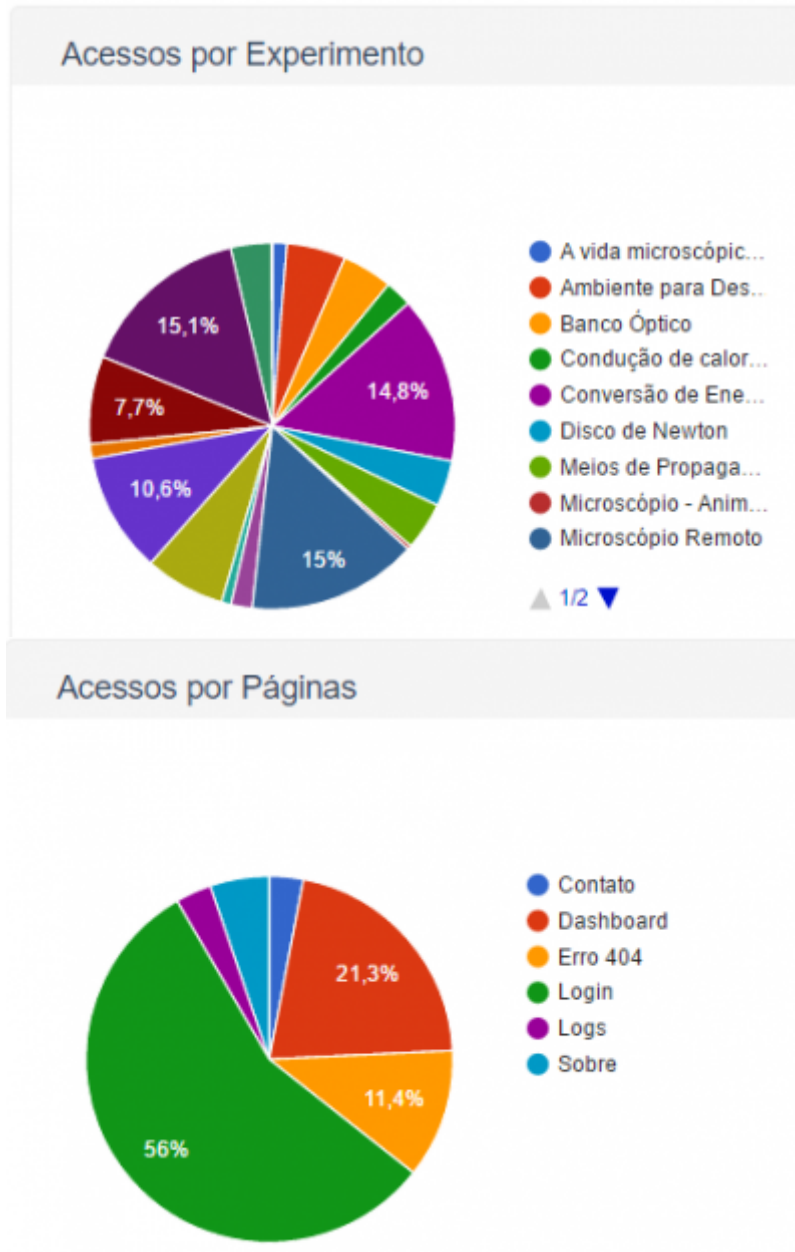

Painel de Controle

* No Painel De Controle se encontram informações do usuário e dos experimentos.

* Para acessá-lo, faça seu login , clique no usuário e depois em painel de controle.

*Na aba experimentos são apresentados os mapas de acessos por país, experimento, mês e por página.

* Caso o usuário seja autorizado pelo administrador, ele terá acesso à outras abas, como: Usuários(Onde é possível criar experimentos), Documentos(Tutoriais em forma de vídeo e texto sobre como utilizar o experimento) e Logins(Exibe informações de acesso do sistema).